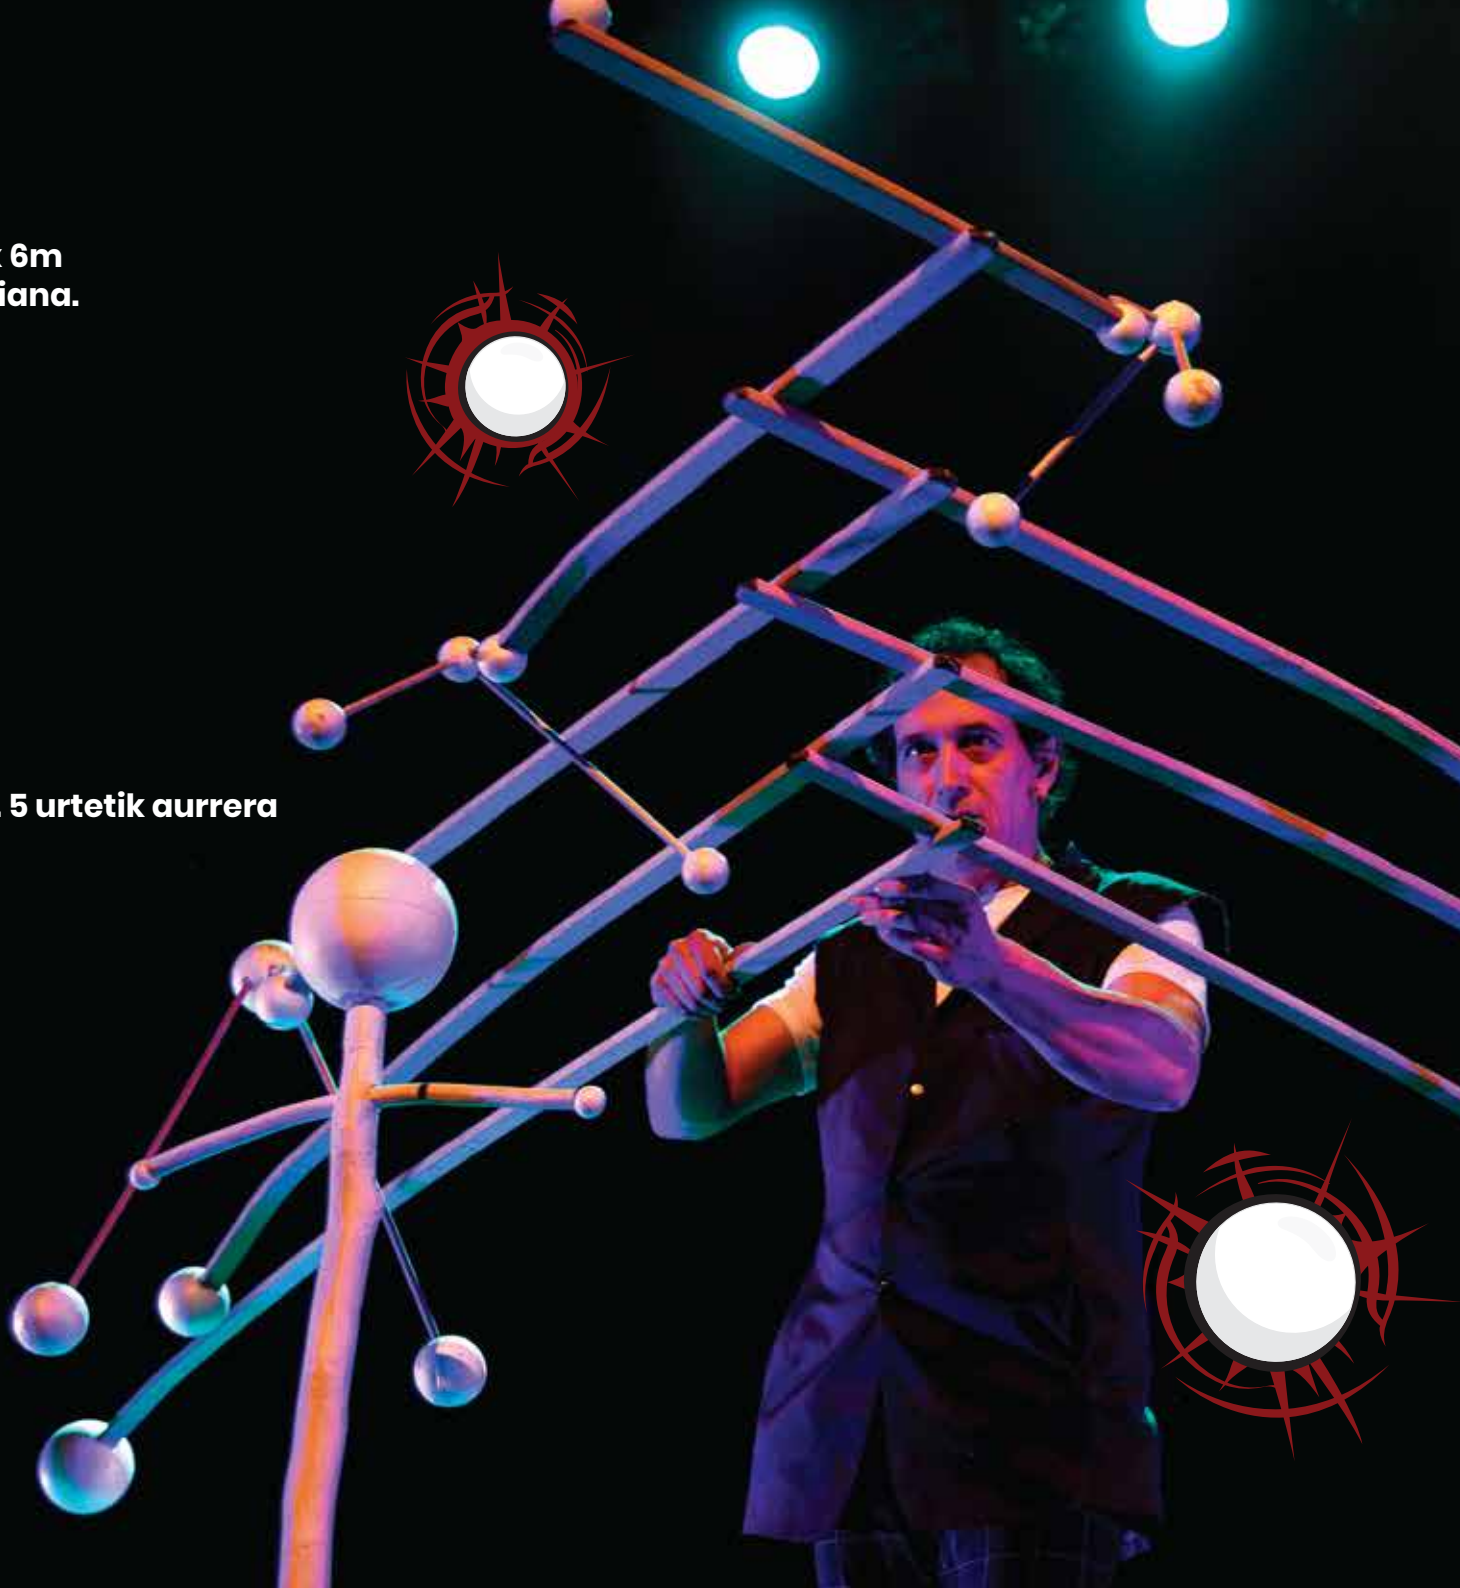

Behar Teknikoak

Eszenatokia: **6 m x 5 m x 4m** Ideal: **9mx 7m x 6m**
Gune eszeniko mota: **Cámara negra a la italiana.**
Potentzia: **40 K**

FITXA TEKNIKA
OSOA
 DESKARGATU

Beste datu batzuk

/Generoa: **Zirkua, Magia, Antzerkia**
/Ikuslegoa: **Ikuslego guztientzako aproposa. 5 urtetik aurrera**
/Hizkuntza: **Hitzik gabekoa**
/Iraupena: **50 mín**