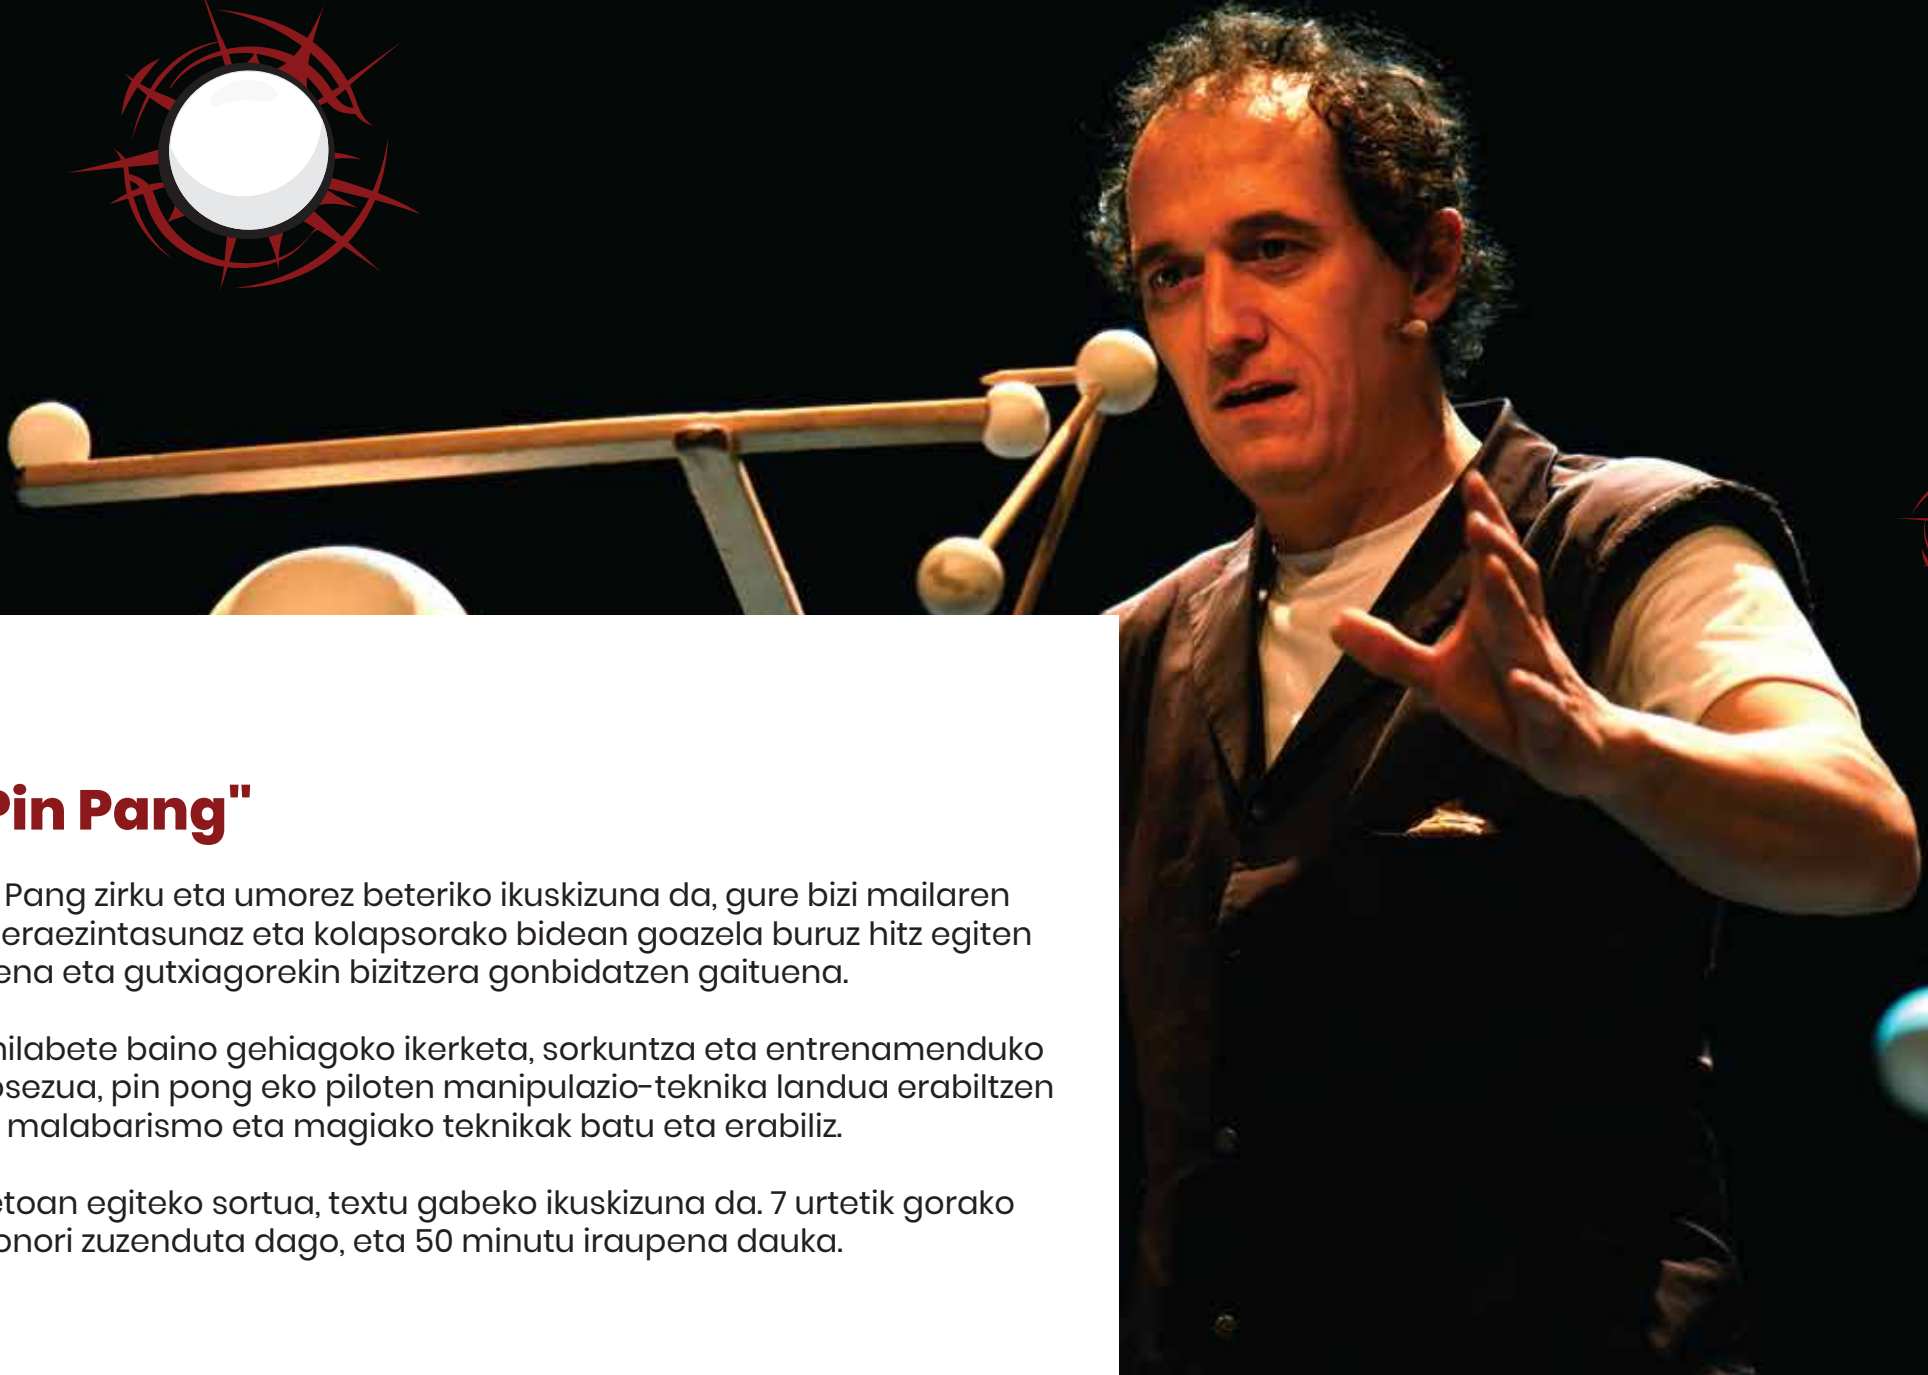

"Guztiagorekin bizitzera posible da"

R
I
N
G

P
A
N
G

"Pin Pang"

Pin Pang zirku eta umorez beteriko ikuskizuna da, gure bizi mailaren bideraezintasunaz eta kolapsorako bidean goazela buruz hitz egiten duena eta gutxiagorekin bizitzera gonbidatzen gaituena.

18 hilabete baino gehiagoko ikerketa, sorkuntza eta entrenamenduko prosezua, pin pong eko piloten manipulazio-teknika landua erabiltzen da, malabarismo eta magiako teknikak batu eta erabiliz.

Aretoan egiteko sortua, textu gabeko ikuskizuna da. 7 urtetik gorako edonori zuzenduta dago, eta 50 minutu iraupena dauka.